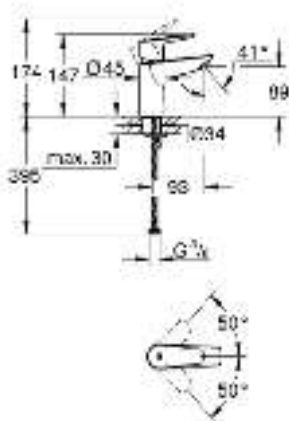

23 330 001 BAUEDGE СМЕСИТЕЛЬ ОДНОРЫЧАЖНЫЙ ДЛЯ РАКОВИНЫ, DN 15 РАЗМЕР S

ОПИСАНИЕ ПРОДУКТА

- Colour: хром
- монтаж на одно отверстие
- металлический рычаг
- GROHE Long-Life керамический картридж 28 мм
- с ограничителем температуры
- GROHE Long-Life Finish - стойкое долговечное покрытие
- Изолированный водоток - вода не контактирует с металлами корпуса смесителя
- GROHE Water Saving ограничитель расхода воды 5,7 л/мин
- система быстрого монтажа
- гладкий корпус
- гибкая подводка
- профессиональная серия

23 330 001 **BAUEDGE СМЕСИТЕЛЬ ОДНОРЫЧАЖНЫЙ ДЛЯ РАКОВИНЫ, DN 15**
РАЗМЕР S

ЗАПАСНЫЕ ЧАСТИ , сентября 2018 – now

- 1: Картридж (Spare part-nr. 48518000)
- 2: Аэратор (Spare part-nr. 48159000)
- 3: Обратное резьбовое соединение (Spare part-nr. 46249000)
- 4: Сливной нажимной гарнитур (Spare part-nr. 65807000)*
- 5: Монтажный ключ (Spare part-nr. 19017000)*