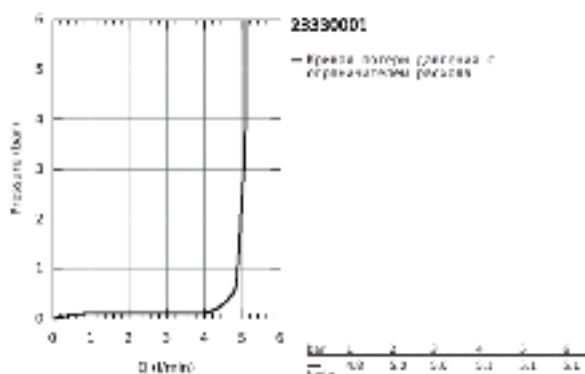

23 330 001 BAUEDGE СМЕСИТЕЛЬ ОДНОРЫЧАЖНЫЙ ДЛЯ РАКОВИНЫ, DN 15 РАЗМЕР S

ОПИСАНИЕ ПРОДУКТА

- Colour: хром
- монтаж на одно отверстие
- металлический рычаг
- GROHE Long-Life керамический картридж 28 мм
- с ограничителем температуры
- GROHE Long-Life Finish - стойкое долговечное покрытие
- Изолированный водоток - вода не контактирует с металлами корпуса смесителя
- GROHE Water Saving ограничитель расхода воды 5,7 л/мин
- система быстрого монтажа
- гладкий корпус
- гибкая подводка
- профессиональная серия

23 330 001 **BAUEDGE СМЕСИТЕЛЬ ОДНОРЫЧАЖНЫЙ ДЛЯ РАКОВИНЫ, DN 15**
РАЗМЕР S

ЗАПАСНЫЕ ЧАСТИ , сентября 2018 – now

- 1: Картридж (Spare part-nr. 48518000)
- 2: Аэратор (Spare part-nr. 48159000)
- 3: Обратное резьбовое соединение (Spare part-nr. 46249000)
- 4: Сливной нажимной гарнитур (Spare part-nr. 65807000)*
- 5: Монтажный ключ (Spare part-nr. 19017000)*