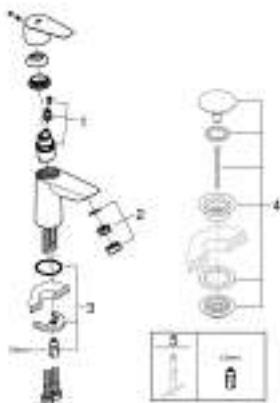

23 330 001 BAUEDGE СМЕСИТЕЛЬ ОДНОРЫЧАЖНЫЙ ДЛЯ РАКОВИНЫ, DN 15 РАЗМЕР S

ОПИСАНИЕ ПРОДУКТА

- Colour: хром
- монтаж на одно отверстие
- металлический рычаг
- GROHE Long-Life керамический картридж 28 мм
- с ограничителем температуры
- GROHE Long-Life Finish - стойкое долговечное покрытие
- Изолированный водоток - вода не контактирует с металлами корпуса смесителя
- GROHE Water Saving ограничитель расхода воды 5,7 л/мин
- система быстрого монтажа
- гладкий корпус
- гибкая подводка
- профессиональная серия

23 330 001 **BAUEDGE СМЕСИТЕЛЬ ОДНОРЫЧАЖНЫЙ ДЛЯ РАКОВИНЫ, DN 15**
РАЗМЕР S

ЗАПАСНЫЕ ЧАСТИ , сентября 2018 – now

- 1: Картридж (Spare part-nr. 48518000)
- 2: Аэратор (Spare part-nr. 48159000)
- 3: Обратное резьбовое соединение (Spare part-nr. 46249000)
- 4: Сливной нажимной гарнитур (Spare part-nr. 65807000)*
- 5: Монтажный ключ (Spare part-nr. 19017000)*